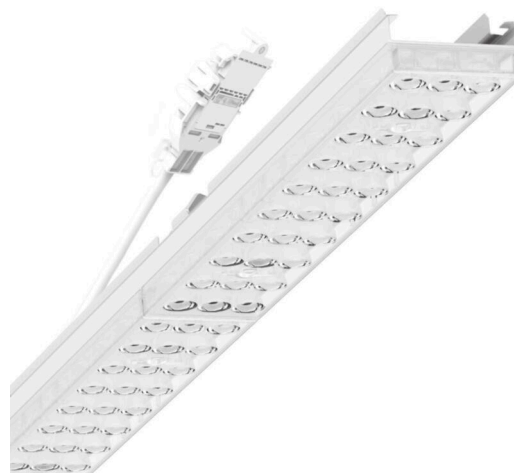

прибородержатель переменный - Individual.Lens.Optic - прямой узконаправленный свет - без видимых стыков

Ламподержатель из оцинкованного стального профиля, поверхность покрыта лаком на полиэфирной смоле. Крепление без инструментов с нажимными затворами, встроенными в конструкцию, обеспечивают защиту от кражи и взлома. В несущей трековой шине позиционируется по-разному. Цвет корпуса белый стандартный для электротехники RAL 9016; Прямой узконаправленный свет, распределяемый посредством линзы «Individual.Lens.Optic» из пластика ПММА. Оптика отдельных линз делает сборку и установку предельно удобными, плоскость легко чистится. Тройные ряды из отдельных линз, идеально согласованные с лампо-/прибородержателями, обеспечивают цельный вид без стыков и неравномерностей. Подключение к электросети через присоединительный провод длиной 1 м для свободного позиционирования прибородержателя в световой полосе и 3-полюсную втычную деталь для быстрой сборки со свободным выбором фаз. Сменные блоки, позволяющие легко модернизировать освещение, существенно продлевают срок службы всей осветительной установки.

Механика

цвет корпуса	белый стандартный для электротехники RAL 9016
размеры (LxWxH/DxH)	1531mm x 55mm x 37mm
вес (нетто)	2kg
Вид монтажа	сборка трековых систем, световая структура

DEEP-LINK

<https://www.regiolux.de/ru/article/19425004190>

Ссылка	LED 9000lm 865
ηLB	100 %
Φ ↓/↑	99 % / 1 %
UGR поп./вдоль	20.2 / 22.2

размеры

L	1531 mm	Длина
B	55 mm	Ширина
H	37 mm	Высота