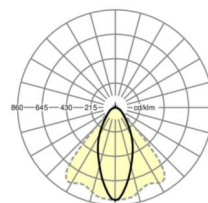

электротехника

Балласт	Электронный драйвер (1 штука)
Мощность системы	53W
сетевое напряжение	230V/50Hz
класс энергосбережения/Источник света	C

Оптика

Оснастка	LED, цветопередача/оттенок света CRI ≥ 80 / 6500K
Допуск для координаты цветности (MacAdam)	3SDCM
Фотобиологическая безопасность (светильник)	RG1
Номинальный световой поток	9096lm
Срок службы LED	50000h L80/B10 (Tq 35°C)
светоотдача светильников	173lm/W
Угол излучения	40° (C0) / 85° (C90)
UGR поп./вдоль	20.2 / 22.2

Механика

цвет корпуса	белый стандартный для электротехники RAL 9016
размеры (LxWxH/DxH)	1531mm x 55mm x 37mm
вес (нетто)	2kg
Вид монтажа	сборка трековых систем, световая структура

DEEP-LINK

<https://www.regiolux.de/ru/article/19425004190>

Ссылка	LED 9000lm 865
ηLB	100 %
Φ ↓/↑	99 % / 1 %
UGR поп./вдоль	20.2 / 22.2

размеры

L	1531 mm	Длина
B	55 mm	Ширина
H	37 mm	Высота